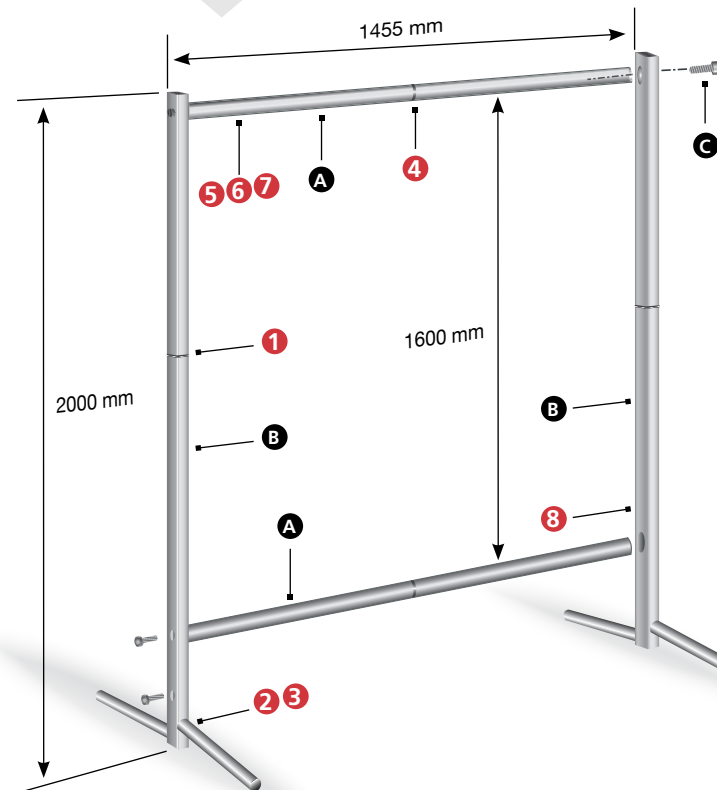

ÉCRAN ARCKIT 1400

**1 VOLET AVEC 1 RIDEAU
TENDU 0.4 MM**

ACCESSOIRES

- 1 écran - Longueur = 1455 mm
- 1 rideau avec ourlets en haut et en bas
largeur 1400 mm - hauteur 1600 mm

- A** Tubes ronds Ø 20 x 2 mm
(Traverse supérieure et inférieure)
- B** Tubes carrés 25 x 25 x 2 mm
(Pied)
- C** Vis BTR - L = 16 mm

INSTALLATION DU RIDEAU

Installer le rideau comme indiqué sur le schéma ci-dessus.

MONTAGE DE L'ÉCRAN

Assembler l'écran comme indiqué sur le schéma ci-dessus.