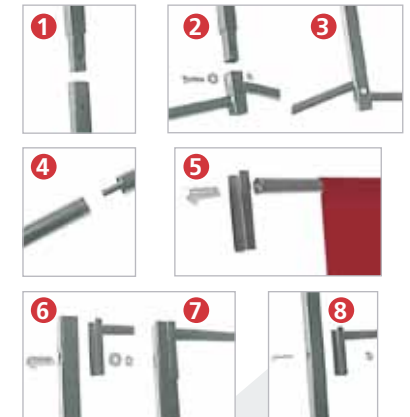

ÉCRAN ARCKIT 1400

**1 VOLET AVEC 1 RIDEAU
TENDU 0.4 MM**

ACCESSOIRES

- 1 écran - Longueur = 1455 mm
- 1 rideau avec ourlets en haut et en bas
largeur 1400 mm - hauteur 1600 mm

- A** Tubes ronds Ø 20 x 2 mm
(Traverse supérieure et inférieure)
- B** Tubes carrés 25 x 25 x 2 mm
(Pied)
- C** Vis BTR - L = 16 mm

INSTALLATION DU RIDEAU

Installer le rideau comme indiqué sur le schéma ci-dessus.

MONTAGE DE L'ÉCRAN

Assembler l'écran comme indiqué sur le schéma ci-dessus.