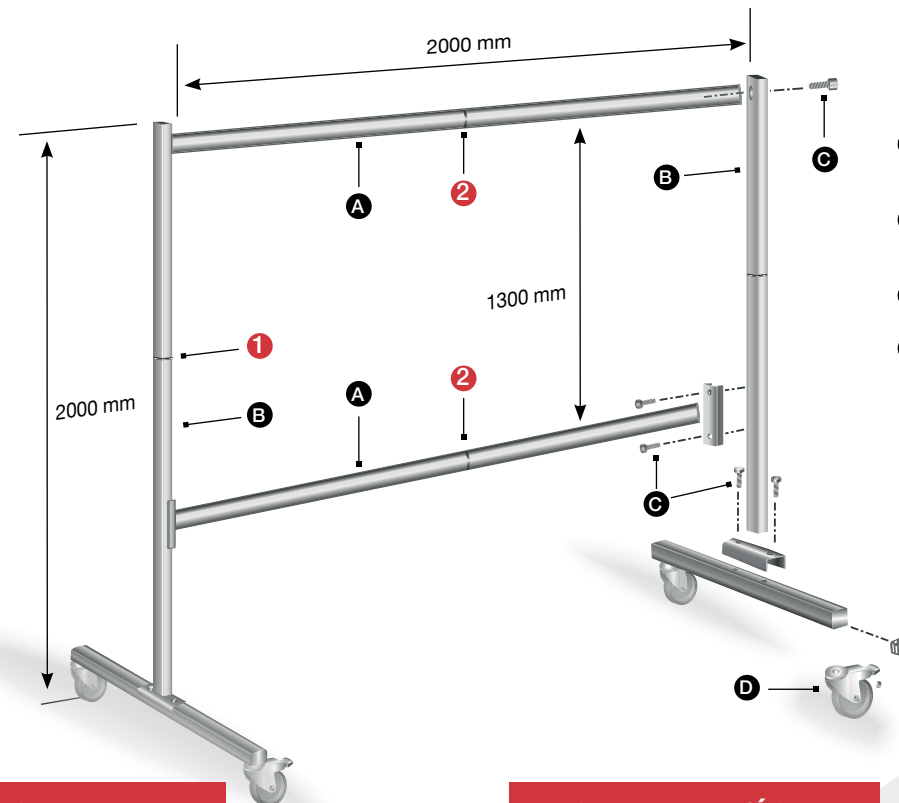

ÉCRAN ECO'MOBILE

1 VOILET AVEC 1 RIDEAU SUSPENDU

- A** Tubes ronds Ø 32 x 2,5 mm
(Traverse supérieure et inférieure)
- B** Tubes carrés 40 x 30 x 2,5 mm
(Pieds)
- C** Vis BTR - L = 16 mm
- D** Roulettes Ø 75 mm
dont 2 avec freins

ACCESSOIRES

- > 1 écran 1 volet - Longueur = 2000 mm
- > 1 rideau avec œilletons longueur 2000 mm
- > 8 anneaux de suspension

INSTALLATION DU RIDEAU

Installer le rideau comme indiqué sur le schéma ci-dessus.

MONTAGE DE L'ÉCRAN

Assembler l'écran comme indiqué sur le schéma ci-dessus.